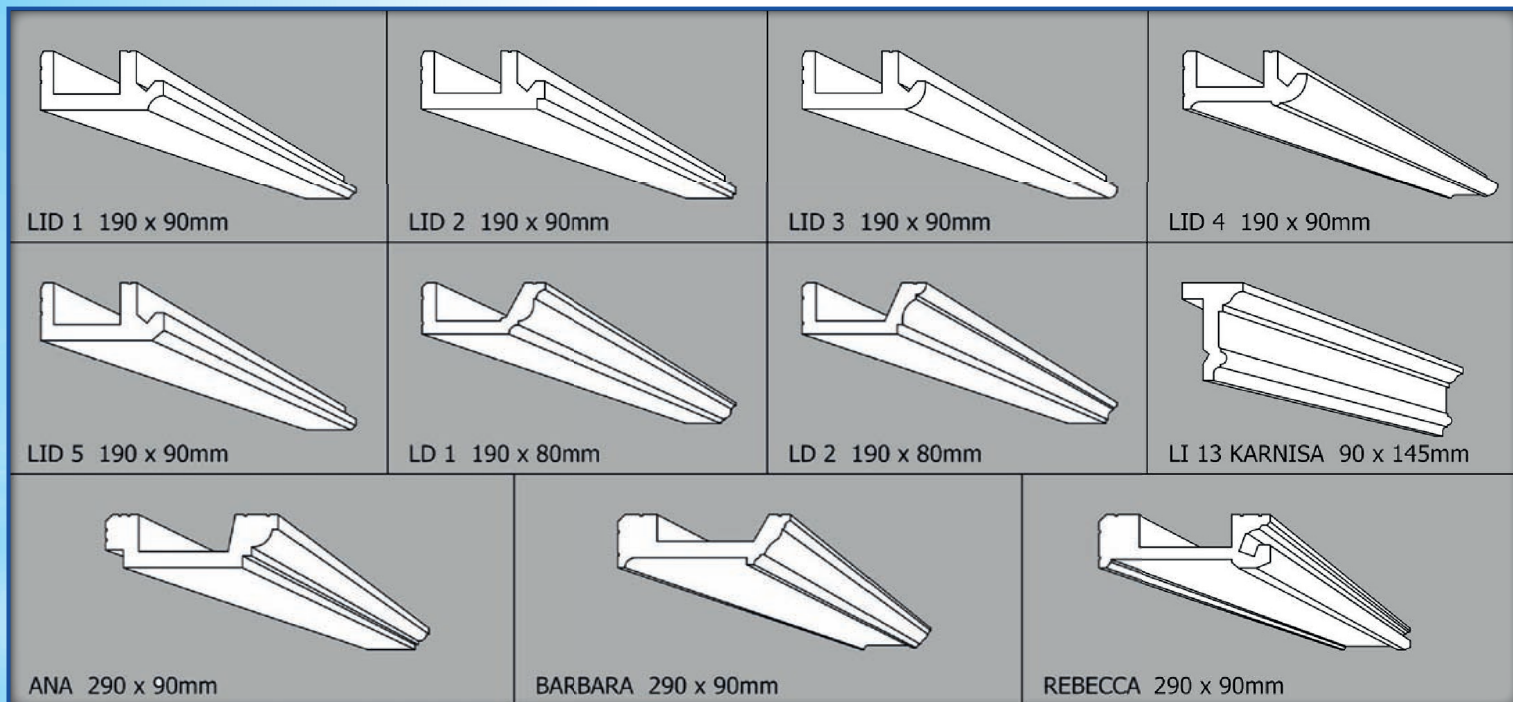

KUTNI PROFILI