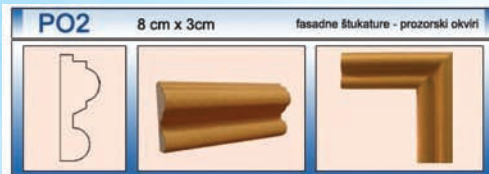

FASADNE ŠTUKATURE I ELEMENTI

PROZORSKI PROFILI

PROZORSKE KLUPČICE