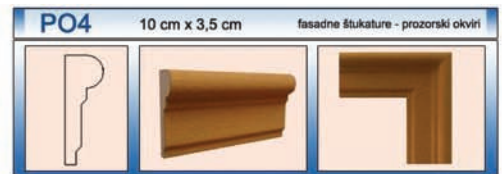

FASADNE ŠTUKATURE I ELEMENTI

PROZORSKI PROFILI

PROZORSKE KLUPČICE