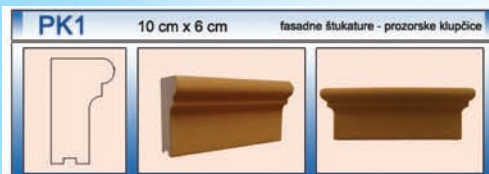

FASADNE ŠTUKATURE I ELEMENTI

PROZORSKI PROFILI

PROZORSKE KLUPČICE

KROVNI VIJENCI

ZAGLAVNI KAMENI

UKRASNE ROZETE

NOVO NA TRŽIŠTU! Prozorski profili od kompozitnog XPS-a; velike tvrdoće i elastičnosti.
Ostale elemente (ugaoni kameni, fasadni vijenci i dr.) izrađujemo po narudžbi.
Sve novosti vezano uz fasadne štukature pogledajte na našoj stranici www.michelangelo-art.net