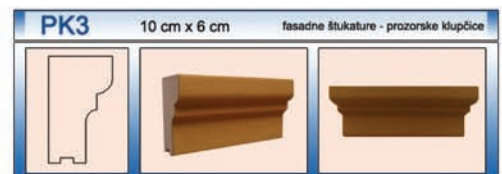

FASADNE ŠTUKATURE I ELEMENTI

PROZORSKI PROFILI

PROZORSKE KLUPČICE

KROVNI VIJENCI

ZAGLAVNI KAMENI

UKRASNE ROZETE

NOVO NA TRŽIŠTU! Prozorski profili od kompozitnog XPS-a; velike tvrdoće i elastičnosti.
Ostale elemente (ugaoni kameni, fasadni vijenci i dr.) izrađujemo po narudžbi.
Sve novosti vezano uz fasadne štukature pogledajte na našoj stranici www.michelangelo-art.net