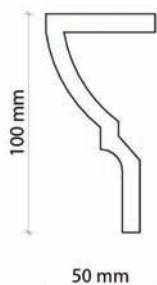

ZIDNE ŠTUKATURE

 ZP 3 70 x 30 mm	 ZP 4 80 x 30 mm	 ZP 5 100 x 40 mm	 ZP 6 80 x 25 mm	 ZP 7 110 x 30 mm	 ZP 9 40 x 25 mm
 ZP 10 80 x 25 mm	 ZP 11 120 x 70 mm	 ZP 12 120 x 40 mm	 ZP 13 190 x 45 mm	 ZP 14 45 x 45 mm	 DORA (povučeno zaštitnim slojem) 100 x 40 mm

NOVO!

ZAGREB - kutna štukatura & maska za karnišu