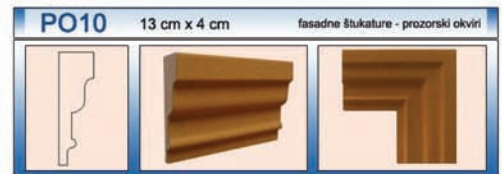

FASADNE ŠTUKATURE I ELEMENTI

PROZORSKI PROFILI

PROZORSKE KLUPČICE