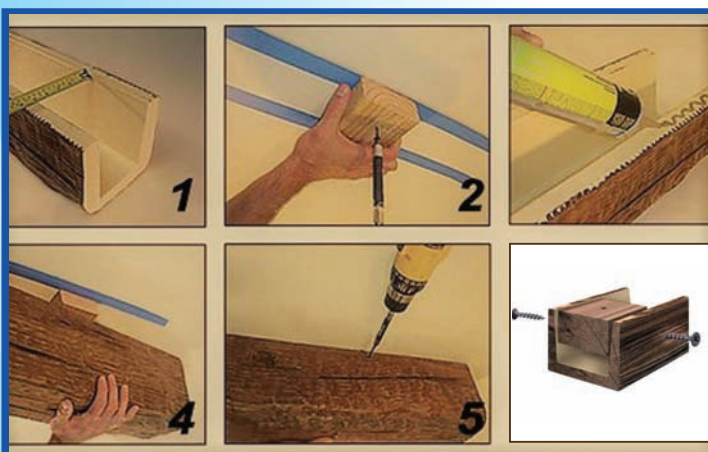

KONZOLE

KONZOLE Š. KAMEN

IMITACIJA DRVENIH GREDA

PROIZVODIMO 3 LINIJE GREDA

1. RUSTIC

2. CLASSIC

3. MODERN