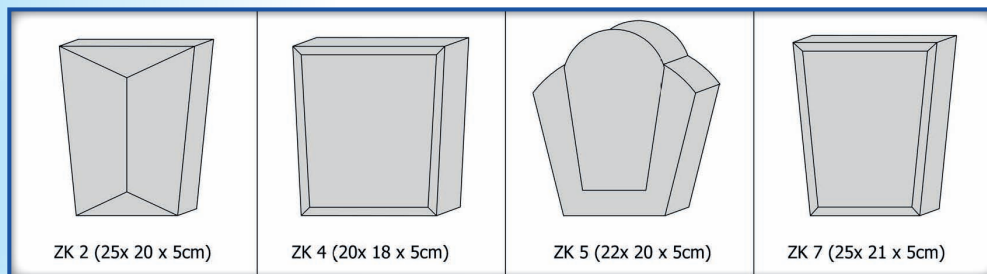

ZAGLAVNI KAMENI