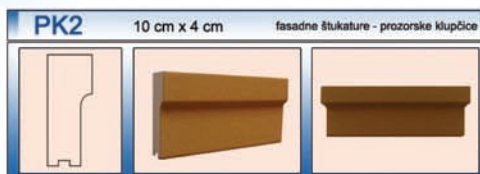

FASADNE ŠTUKATURE I ELEMENTI

PROZORSKI PROFILI

PROZORSKE KLUPČICE

KROVNI VIJENCI

ZAGLAVNI KAMENI

UKRASNE ROZETE

NOVO NA TRŽIŠTU! Prozorski profili od kompozitnog XPS-a; velike tvrdoće i elastičnosti.
Ostale elemente (ugaoni kameni, fasadni vijenci i dr.) izrađujemo po narudžbi.
Sve novosti vezano uz fasadne štukature pogledajte na našoj stranici www.michelangelo-art.net