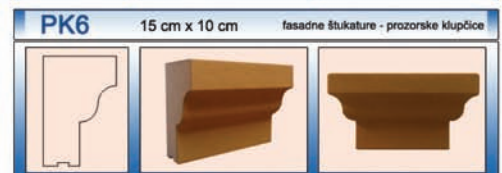

FASADNE ŠTUKATURE I ELEMENTI

PROZORSKI PROFILI

PROZORSKE KLUPČICE

KROVNI VIJENCI

ZAGLAVNI KAMENI

UKRASNE ROZETE

NOVO NA TRŽIŠTU! Prozorski profili od kompozitnog XPS-a; velike tvrdoće i elastičnosti.
Ostale elemente (ugaoni kameni, fasadni vijenci i dr.) izrađujemo po narudžbi.
Sve novosti vezano uz fasadne štukature pogledajte na našoj stranici www.michelangelo-art.net