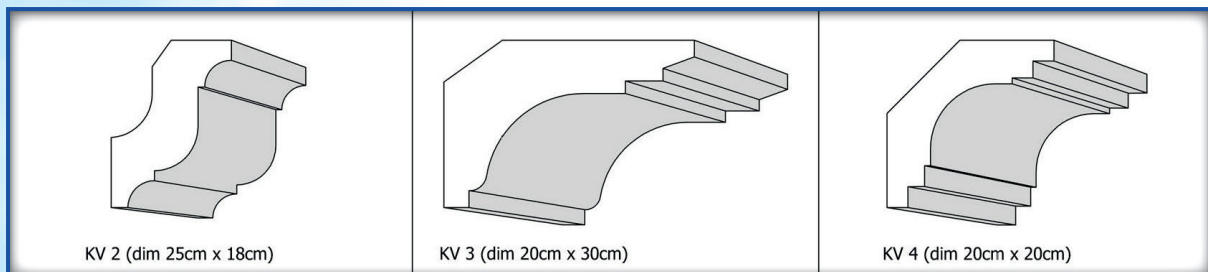

KROVNI VIJENCI