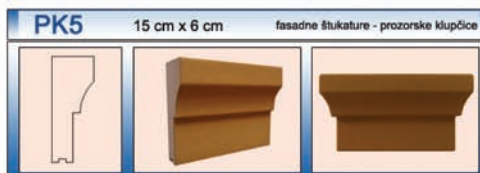

FASADNE ŠTUKATURE I ELEMENTI

PROZORSKI PROFILI

PROZORSKE KLUPČICE

KROVNI VIJENCI

ZAGLAVNI KAMENI

UKRASNE ROZETE

NOVO NA TRŽIŠTU! Prozorski profili od kompozitnog XPS-a; velike tvrdoće i elastičnosti.
Ostale elemente (ugaoni kameni, fasadni vijenci i dr.) izrađujemo po narudžbi.
Sve novosti vezano uz fasadne štukature pogledajte na našoj stranici www.michelangelo-art.net