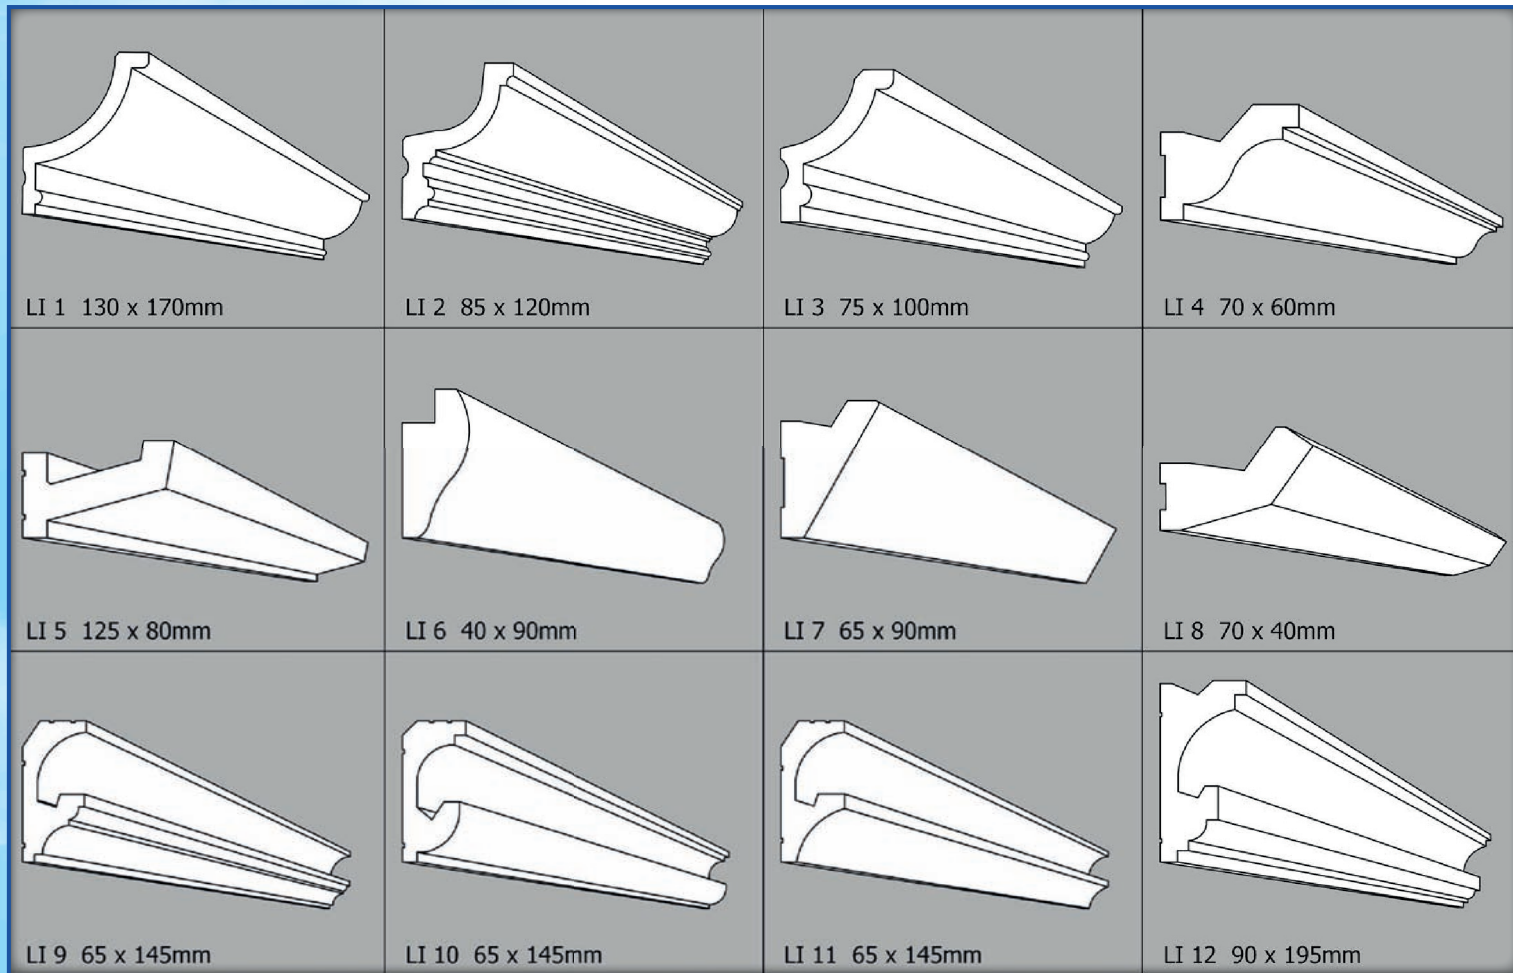

ZIDNI PROFILI