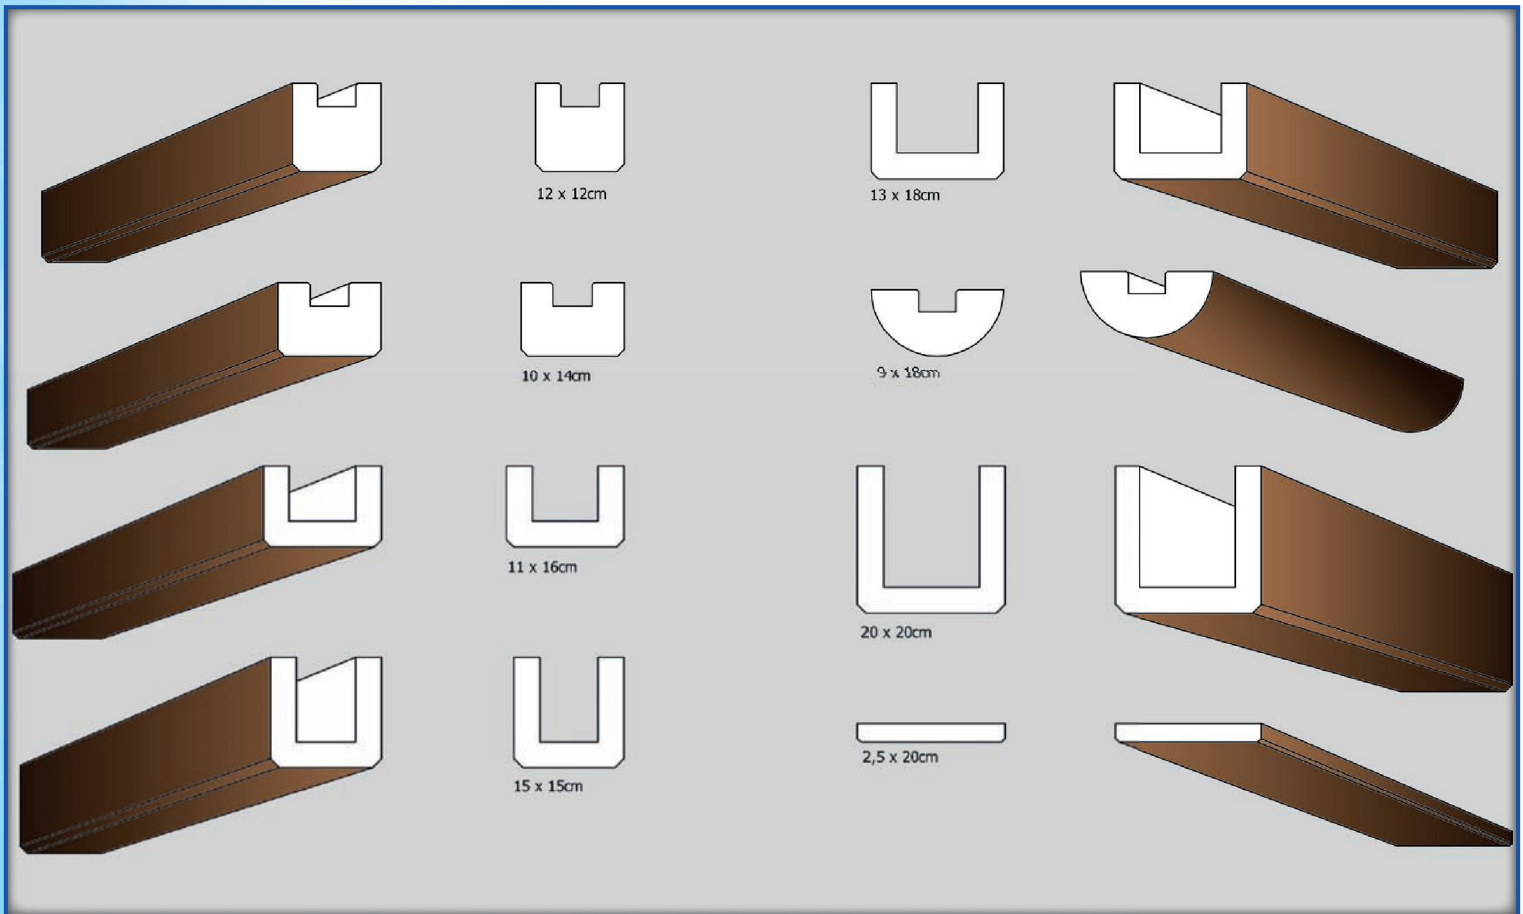

# IMITACIJA DRVENIH GREDA

PROIZVODIMO 3 LINIJE GREDA

1. RUSTIC

2. CLASSIC

3. MODERN

**KONZOLE**

**KONZOLE Š. KAMEN**

**SPOJNICE**

Dužina dekorativnih greda- 2m, 2,5m, 3m; odnosno dužina po narudžbi ovisno o dimenzijama prostorije.  
Najbolja solucija jer se grede proizvedu točno po mjeri i nema otpada!  
Vrlo mala težina i jednostavna montaža na sve podloge.  
Svaka dekorativna greda je unikatna i vjerno imitira prirodno drvo (nije serijski lijevano iz kalupa).  
Grede su obojane lazurnom bojom u 2 sloja.