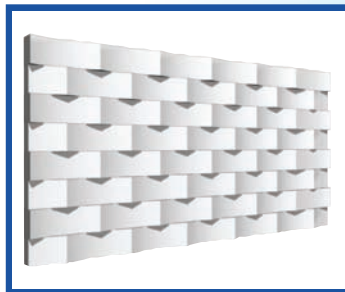

## UTOR PROFILI ZA FASADE

Utor profili koriste se za izvedbu utora na termo fasadama .

Debljinu profila izrađujemo po narudžbi ovisno o debljini termo izolacije.

## CNC PROFILIRANA OPLATA

CNC izrezivanje oplata za sve arhitektonske elemente.

Optimalno rješenje i jeftina zamjena za dugotajnu ručnu izradu oplata za betoniranje.

## 3D WALL ART

Izrađujemo reljefne 3D ART panele . Jedinствен i unikatan izgled Vašeg interijera.

RUČNI RAD – IZRADA PO NARUDŽBI

Ponudu novih serijskih modela panela pogledajte na našoj stranici [www.michelangelo-art.net](http://www.michelangelo-art.net)