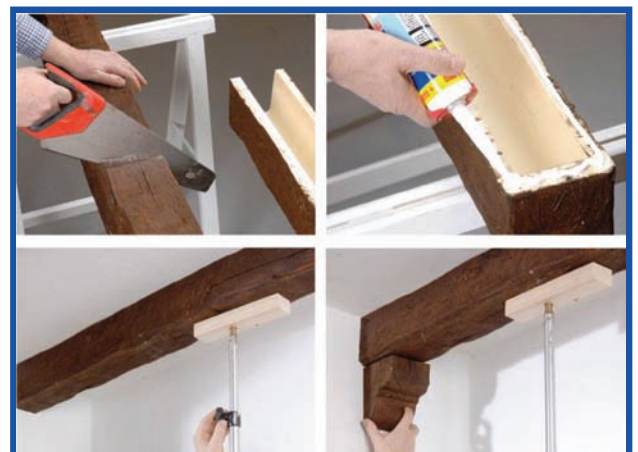

SPOJNICE

IMITACIJA DRVENIH GREDA

PROIZVODIMO 3 LINIJE GREDA

1. RUSTIC

2. CLASSIC

3. MODERN