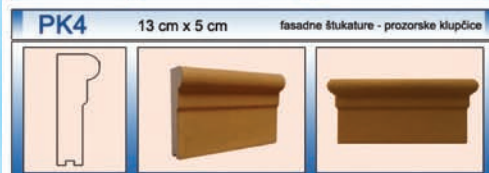

FASADNE ŠTUKATURE I ELEMENTI

PROZORSKI PROFILI

PROZORSKE KLUPČICE

KROVNI VIJENCI

ZAGLAVNI KAMENI

UKRASNE ROZETE

NOVO NA TRŽIŠTU! Prozorski profili od kompozitnog XPS-a; velike tvrdoće i elastičnosti.
Ostale elemente (ugaoni kameni, fasadni vijenci i dr.) izrađujemo po narudžbi.
Sve novosti vezano uz fasadne štukature pogledajte na našoj stranici www.michelangelo-art.net